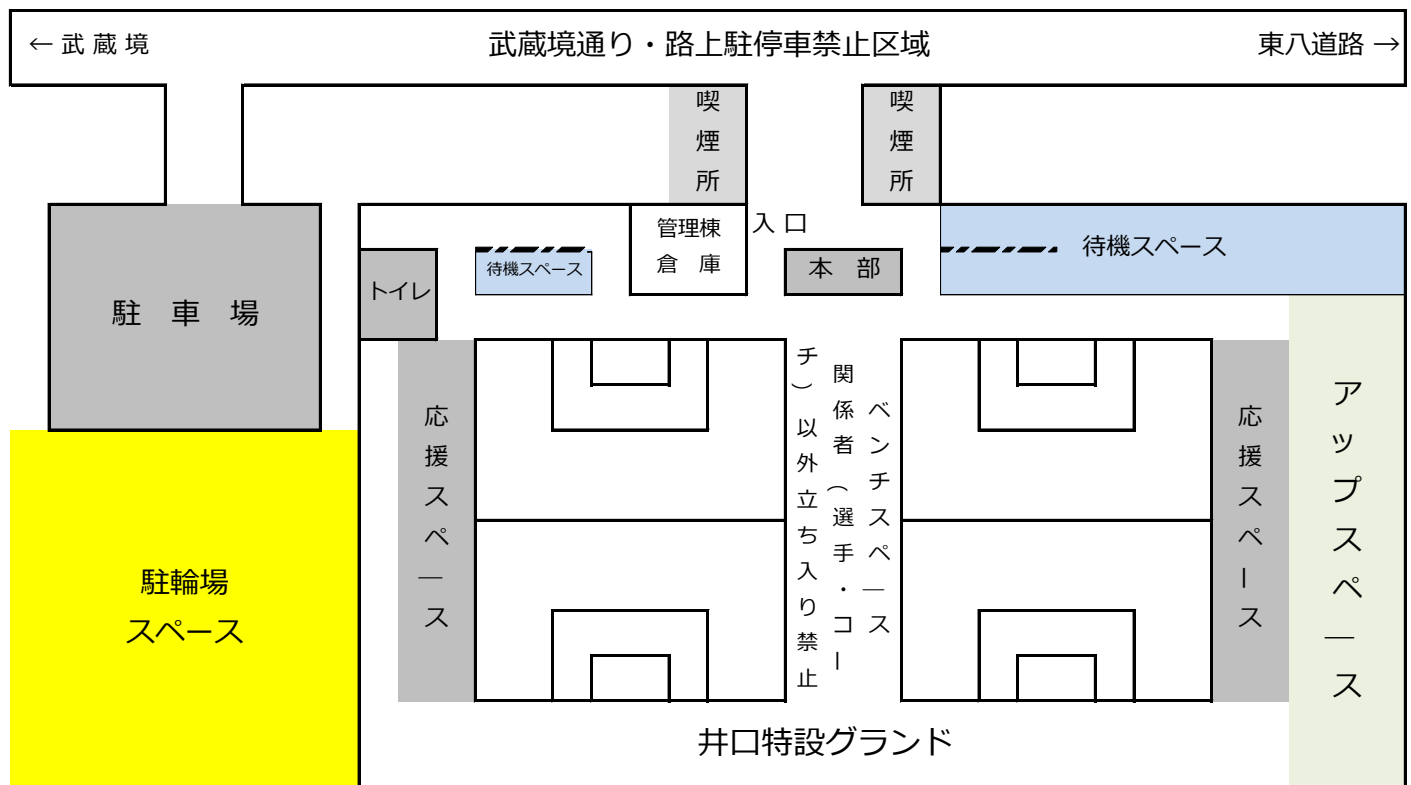

★ 2018 三鷹リーグ参加にあたっての注意事項 ★

三鷹市サッカー協会 少年委員会

三鷹市サッカー協会 少年委員会主催の三鷹少年Mリーグの参加にあたって以下の項目を必ず確認して頂き厳守をお願い致します。

【井口特設グランド注意事項】

- ◆グランド入場可能時間は朝9：00からです。準備関係者は8：50分からグランドに入場しますがその他の方は、9：00になるまで入場をしないようにお願いします。また、終了は17：00となります。17：00までに必ず全員が門の外に出るようにお願いします。
- ◆各チーム関係者の車は駐車場へお願いいたします。（駐車証の無い車は駐車できません。）
また、会場周辺での車の路上駐停車による荷物の積みおろしや、子供たちをおろしたり、乗せたりすることも禁止されております。自転車は駐輪場をお願いします。その他には止めることができません。
※バイクは駐車場スペースをお願いします。

- ◆雨天の場合は中止となります。連絡網でお知らせします。
- ◆応援は応援スペースをお願いします。
- ◆グランド内は禁煙となります。入り口を出たところに灰皿缶がありますのでそちらをお願いします。
- ◆ベンチスペースへの立ち入りは関係者（監督・コーチ・選手等）以外禁止とします。
- ◆その他、常識の範囲で会場の使用についての配慮をお願い致します。
- ◆グランド周辺のネット・塀等にボールをぶつける（蹴る）ことはおやめ下さい。